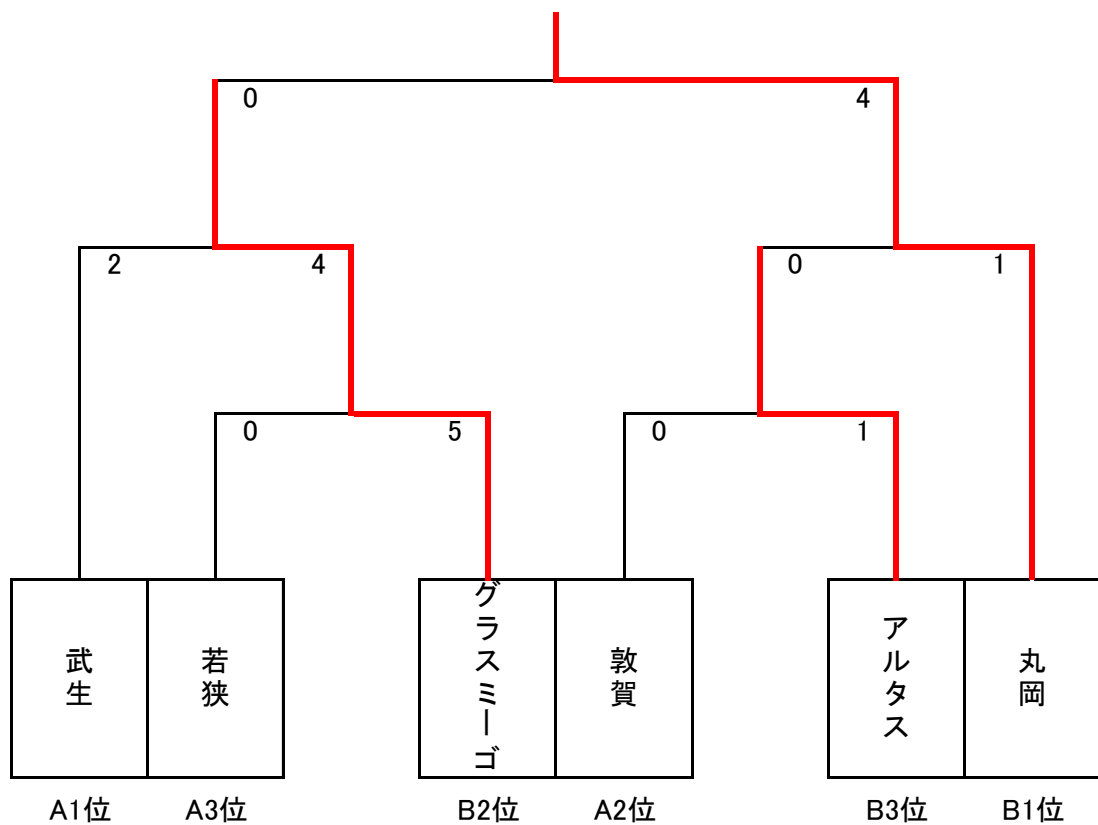

平成26年度福井県クラブユースサッカー新人大会
兼
第9回北信越クラブユースサッカー新人大会 福井県予選

予選リーグ

A	FUKUI North FC	フェンテ大野FC	武生FC	敦賀FC	レインボー若狭FC	勝点	勝	分	負	得点	失点	差	順位
FUKUI North FC		8/23 2 ○ 1	8/23 2 ● 5	8/24 0 ● 8	8/24 0 ● 2	3	1	0	3	4	16	-12	5
フェンテ大野FC	8/23 1 ● 2		8/23 0 ● 2	8/30 0 ● 4	8/30 1 ○ 0	3	1	0	3	2	8	-6	4
武生FC	8/23 5 ○ 2	8/23 2 ○ 0		8/30 2 ○ 0	8/30 2 △ 2	10	3	1	0	11	4	7	1
敦賀FC	8/24 8 ○ 0	8/30 4 ○ 0	8/30 0 ● 2		8/24 5 ○ 0	9	3	0	1	17	2	15	2
レインボー若狭FC	8/24 2 ○ 0	8/30 0 ● 1	8/30 2 △ 2	8/24 0 ● 5		4	1	1	2	4	8	-4	3

B	丸岡FC	福井市中央FC	サウルコス福井U15	グラスミーゴFC	ALTAS若狭小浜FC	勝点	勝	分	負	得点	失点	差	順位
丸岡FC		8/30 3 ○ 0	8/13 3 ○ 0	8/13 1 ○ 0	8/30 1 △ 1	10	3	1	0	8	1	7	1
福井市中央FC	8/30 0 ● 3		8/30 0 ● 3	8/23 2 ● 5	8/23 0 ● 12	0	0	0	4	2	23	-21	5
サウルコス福井U15	8/13 0 ● 3	8/30 3 ○ 0		8/13 0 ● 4	8/24 0 ● 7	3	1	0	3	3	14	-11	4
グラスミーゴFC	8/13 0 ● 1	8/23 5 ○ 2	8/13 4 ○ 0		8/30 1 ○ 0	9	3	0	1	10	3	7	2
ALTAS若狭小浜FC	8/30 1 △ 1	8/23 12 ○ 0	8/24 7 ○ 0	8/30 0 ● 1		7	2	1	1	20	2	18	3

決勝トーナメント

- 優勝 丸岡フットボールクラブ
- 準優勝 グラスミーゴFC
- 以上2チームが「第9回北信越クラブユースサッカー新人大会」に出場
- 第3位 武生フットボールクラブJrユース
- ALTAS若狭小浜FC
- 以上2チームが「第25回北信越クラブユースサッカー(U-14)新人フェスティバル大会」に出場