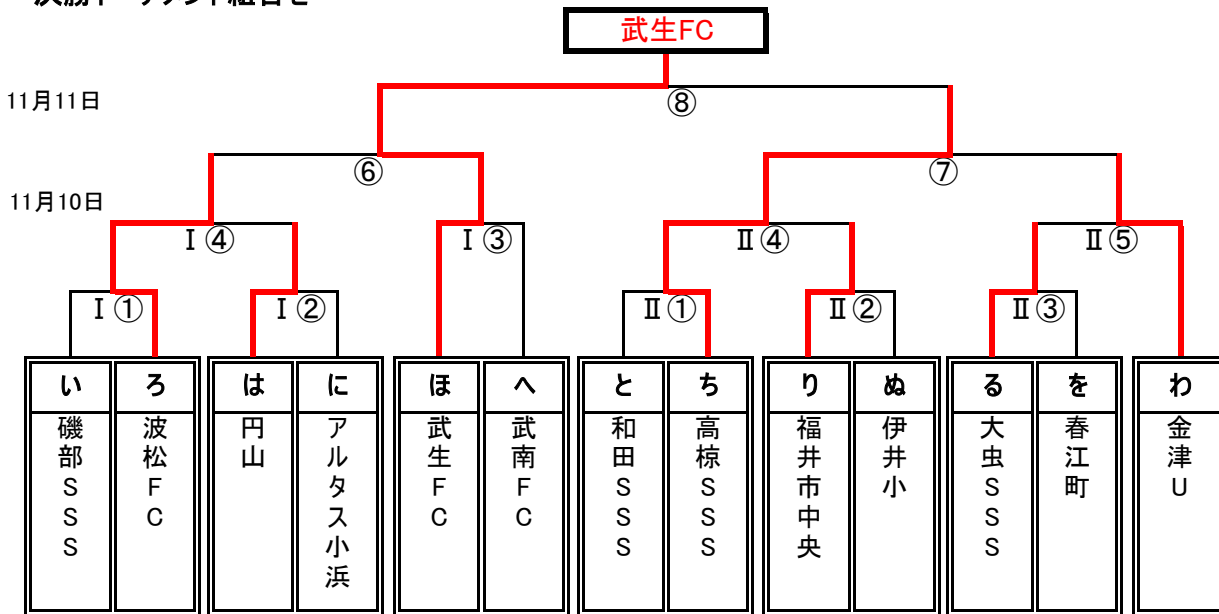

2012 法人会カップ 福井県少年サッカー選手権大会

決勝トーナメント組合せ

11月10日(土) 1・2回戦 丸岡サッカー場 Iピッチ

No		時間	対 戦	主審・4審	副審
I ①	1回戦	10:00	磯部SSS 0 (0-1) 1 波松FC	武生FC	武南FC
II ①	1回戦	11:00	和田SSS 0 (0-0) 5 高椋SSS	磯部SSS	波松FC
I ③	2回戦	12:00	武生FC 2 (1-0) 0 武南FC	和田SSS	高椋SSS
I ④	2回戦	13:00	波松FC 2 (1-1) 1 円山	金津U	春江町

11月10日(土) 1・2回戦 丸岡サッカー場 IIピッチ

No		時間	対 戦	主審・4審	副審
I ②	1回戦	10:00	円山 3 (2-0) 0 アルタス小浜	大虫SSS	春江町
II ②	1回戦	11:00	福井市中央 3 (1-0) 0 伊井小	円山	アルタス小浜
II ③	1回戦	12:00	大虫SSS 1 (0-0) 0 春江町	福井市中央	伊井小
II ④	2回戦	13:00	高椋SSS 5 (3-0) 1 福井市中央	磯部SSS	アルタス小浜
II ⑤	2回戦	14:00	大虫SSS 4 (2-2) 5 金津U	武南FC	円山