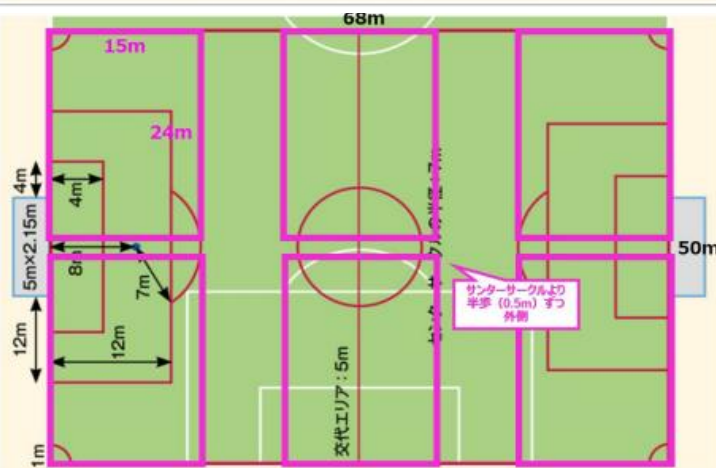

<問合せ先> TEL:0776-28-2990

E-mail:info@fukui-fa.com

JFAスモールサイドゲーム (SSG) ガイドライン

	幼児	小学校1・2年生	小学校3・4年生
人数	3対3 GKなし	4対4 GKなし	5対5 GKあり
ピッチサイズ	20m×10m	25m×15m	35m×25m
ゴールサイズ	幅2m×高さ1m (コーン・バーゴールでも可)	幅2m×高さ1m (コーン・バーゴールでも可)	幅3m×高さ2m (フットサルゴール)
ペナルティエリア	-	-	縦6m×横15m (ゴールポストから6m) ※ゴールエリアはなし
ボール	3号球 (軽量ボールなど)	3号球	4号球
ゲーム時間	5分×2	5分×2	7分×2
1日最大出場時間	30分	40分	60分
リスタート	ドリブルイン・キックイン	ドリブルイン・キックイン	ドリブルイン・キックイン スローインも徐々に導入
得点後のスタート	ゴールラインから	ゴールラインから	ゴールラインから
ゴールキック	ゴールラインから ドリブルイン または キックイン 相手は少なくとも3m離れる	ゴールラインから ドリブルイン または キックイン 相手は少なくとも3m離れる	ゴールラインから ドリブルイン または キックイン 相手は少なくとも3m離れる
オフサイド	適用しない	適用しない	適用しない
フェアプレー	促進する	促進する	促進する

幼児

基本 20m×10m
→ 22.5m×12m

設定のポイント:

- ・タッチラインからゴールの端
- ・ペナルティエリア
- ・センターサークルより1mずつ短く

小学校1・2年生

基本 25m×15m
→ 24m×15m

設定のポイント:

- ・ゴールラインの半分
- ・ゴールラインからペナルティアーク
- ・センターサークルより0.5mずつ長く

小学校3・4年生

基本 35m×25m
→ 33m×24m

設定のポイント:

- ・ピッチを4等分に