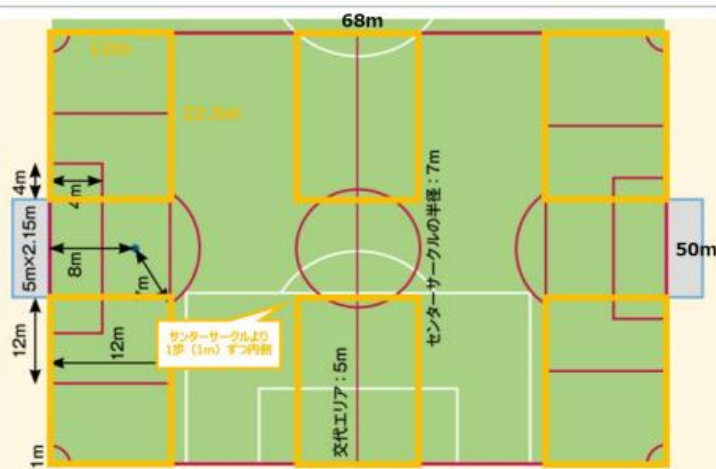

<問合せ先> TEL:0776-28-2990

E-mail:info@fukui-fa.com

JFAスモールサイドゲーム (SSG) ガイドライン

	幼児	小学校1・2年生	小学校3・4年生
人数	3対3 GKなし	4対4 GKなし	5対5 GKあり
ピッチサイズ	20m×10m	25m×15m	35m×25m
ゴールサイズ	幅2m×高さ1m (コーン・バーゴールでも可)	幅2m×高さ1m (コーン・バーゴールでも可)	幅3m×高さ2m (フットサルゴール)
ペナルティエリア	-	-	縦6m×横15m (ゴールポストから6m) ※ゴールエリアはなし
ボール	3号球 (軽量ボールなど)	3号球	4号球
ゲーム時間	5分×2	5分×2	7分×2
1日最大出場時間	30分	40分	60分
リスタート	ドリブルイン・キックイン	ドリブルイン・キックイン	ドリブルイン・キックイン スローインも徐々に導入
得点後のスタート	ゴールラインから	ゴールラインから	ゴールラインから
ゴールキック	ゴールラインから ドリブルイン または キックイン 相手は少なくとも3m離れる	ゴールラインから ドリブルイン または キックイン 相手は少なくとも3m離れる	ゴールラインから ドリブルイン または キックイン 相手は少なくとも3m離れる
オフサイド	適用しない	適用しない	適用しない
フェアプレー	促進する	促進する	促進する

幼児

基本 20m×10m
→ 22.5m×12m

設定のポイント:

- ・タッチラインからゴールの端
- ・ペナルティエリア
- ・センターサークルより1mずつ短く

小学校1・2年生

基本 25m×15m
→ 24m×15m

設定のポイント:

- ・ゴールラインの半分
- ・ゴールラインからペナルティアーク
- ・センターサークルより0.5mずつ長く

小学校3・4年生

基本 35m×25m
→ 33m×24m

設定のポイント:

- ・ピッチを4等分に