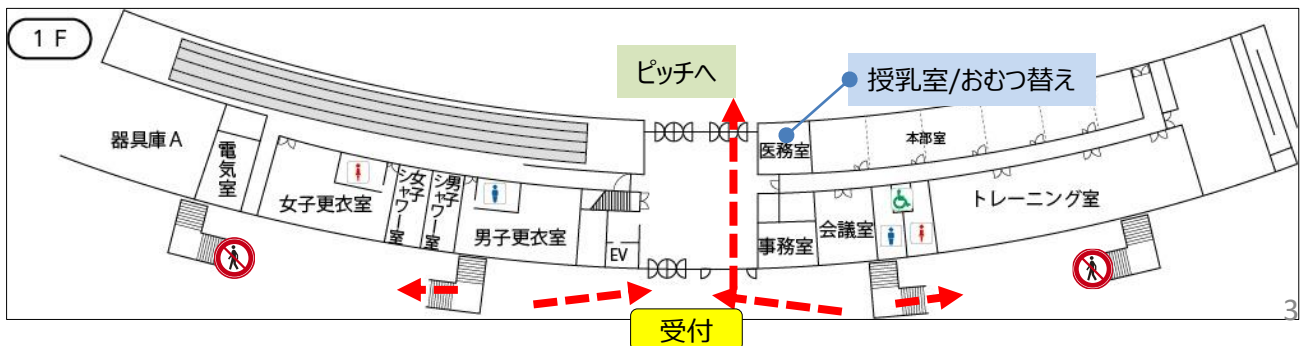

※ゲーム待機エリア・・・次の試合のチームが待機するエリア

当日の流れ

期 日	2023年11月5日（日）
会 場	福井県営陸上競技場（9.98スタジアム） 福井市福町3-20
12：45	開場 選手・保護者の方はメインスタンド（チーム関係者待機エリア）で待機してください。 場所の指定はありません。
12：50 ～ 13：15	受付開始 場所：陸上競技場正面入口 ・受付の混雑を避けるため、代表者1名でお越しください。 ・受付でチーム名と当日の参加人数を伝え、ユニフォームを受け取ってください。 ・ユニフォームは選手に配布、着用をお願いします。
13：15 ～ 13：25	正面玄関前集合 ・選手と帯同者3名は、正面玄関前に集合してください。
13：30	選手入場 ・チーム名を呼ばれたら、係員の指示に従って入場してください。
14：45	開会式 ※準備体操にクラッキダンス体操を行います
14：10 ～ 15：20	試合 （第1試合～第6試合） 試合時間：前半4分、インターバル2分、後半4分
15：20 ～ 15：50	アトラクション ※閉会式は行いません。混雑を避けるため試合が終了したチームより随時解散とします。
16：10	完全退場