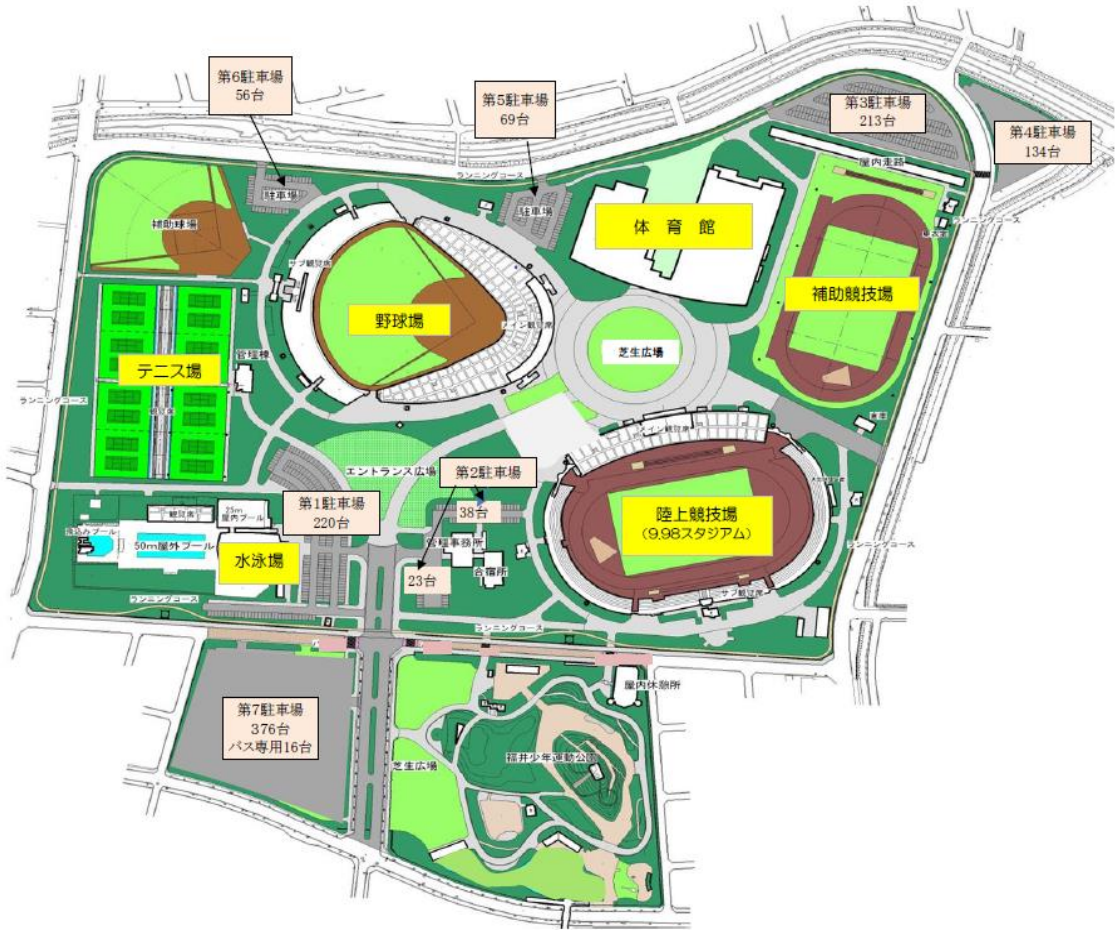

※ゲーム待機エリア・・・次の試合のチームが待機するエリア

当日の流れ

期 日	2023年11月5日（日）
会 場	福井県営陸上競技場（9.98スタジアム） 福井市福町3-20
12：45	開場 選手・保護者の方はメインスタンド（チーム関係者待機エリア）で待機してください。 場所の指定はありません。
12：50 ～ 13：15	受付開始 場所：陸上競技場正面入口 ・受付の混雑を避けるため、代表者1名でお越しください。 ・受付でチーム名と当日の参加人数を伝え、ユニフォームを受け取ってください。 ・ユニフォームは選手に配布、着用をお願いします。
13：15 ～ 13：25	正面玄関前集合 ・選手と帯同者3名は、正面玄関前に集合してください。
13：30	選手入場 ・チーム名を呼ばれたら、係員の指示に従って入場してください。
14：45	開会式 ※準備体操にクラッキダンス体操を行います
14：10 ～ 15：20	試合 （第1試合～第6試合） 試合時間：前半4分、インターバル2分、後半4分
15：20 ～ 15：50	アトラクション ※閉会式は行いません。混雑を避けるため試合が終了したチームより随時解散とします。
16：10	完全退場

駐車場のご案内

福井運動公園 園内案内図

令和3年5月

当日は、他団体も駐車場を利用します、混み合うことも予想されますので、時間に余裕をもってお越しください。

なお、乗り合わせが可能な場合は、ご協力をお願いします。