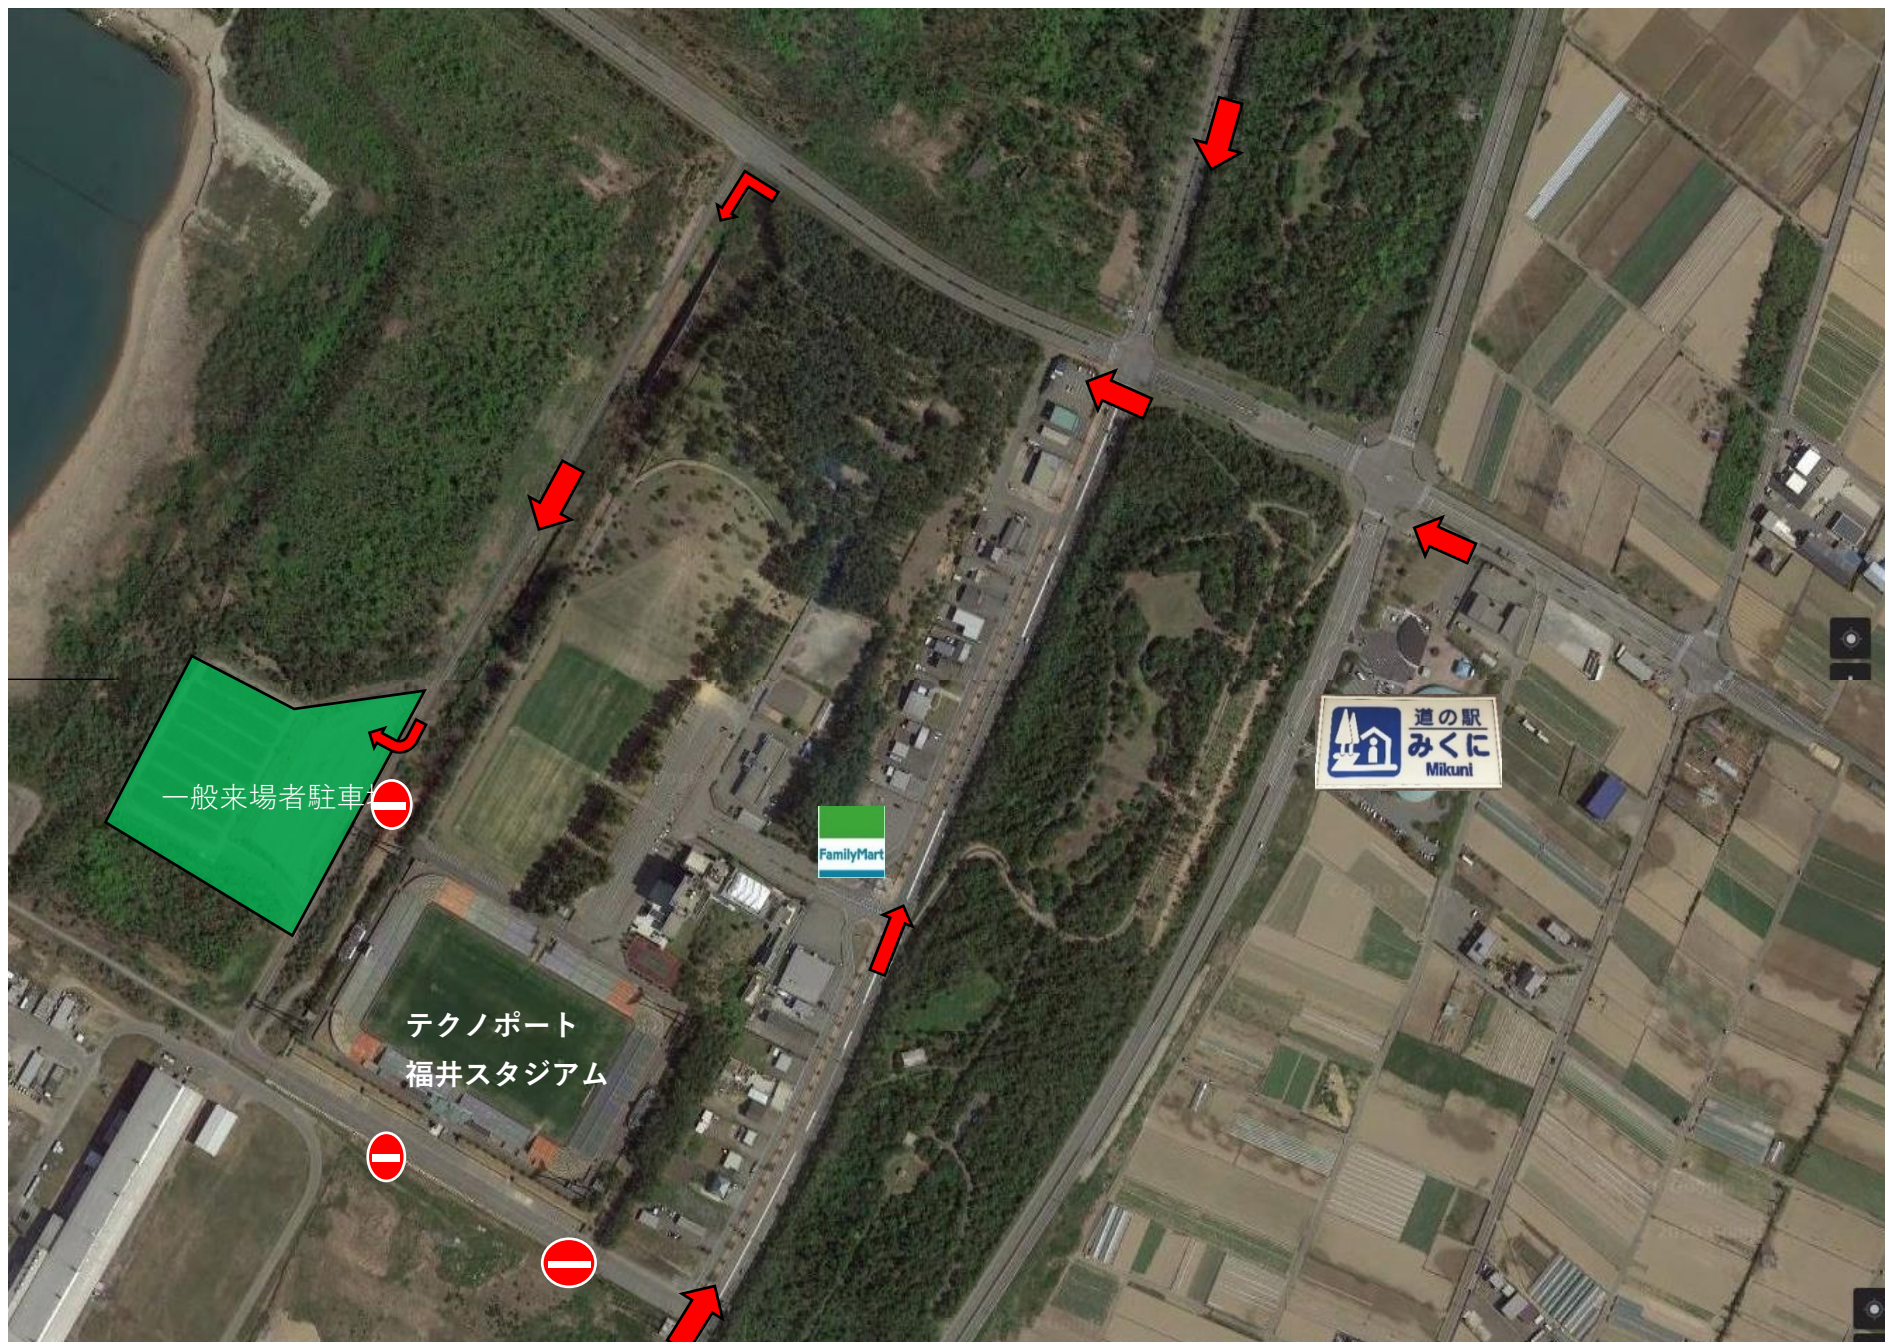

【一般来場者駐車場までの導線(自家用車)】

【駐車場からスタジアムまで導線(徒歩)・開場前のトイレ案内】

【注意事項】

駐車場について

上図の導線に従って、指定の駐車場へお停めください。また、近隣店舗や路上駐車は絶対にお止めください。

入場口について

入場口はメインスタンド側の1箇所のみ、バックスタンド側のゲートはオープンしませんご注意ください。開場は11時を予定しております。

トイレについて

入場口付近にはトイレがありません。開場前は、多目的広場前トイレをご利用ください

ゴミについて

ゴミは各自でお持ち帰りください

売店について

当日会場内に、飲食店の出店を予定しております。